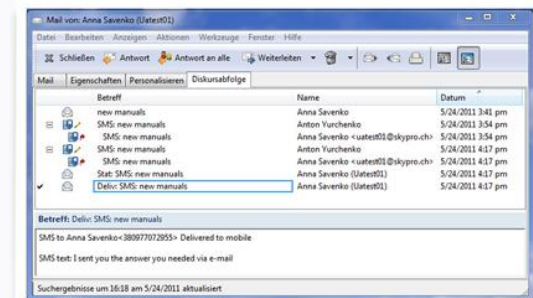

Diskursabfolge