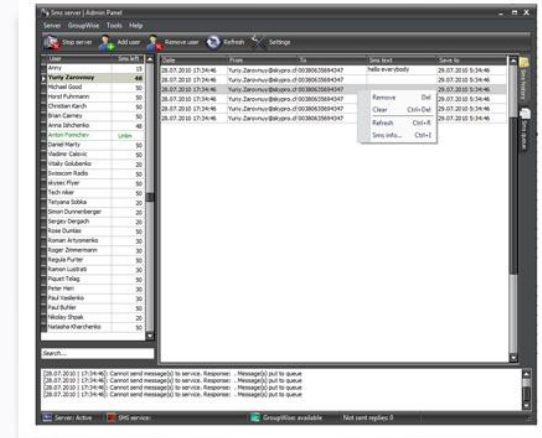

SKySMS Server

SkySMS Server

- Fügen Sie User mit 3 Klicks hinzu.
- Verwalten Sie die Anzahl der versendeten SMS.
- Verwalten Sie die Sender ID.
- Die flexible Architektur ermöglicht das System schnell zu konfigurieren.
- Detaillierter SMS Verlauf.