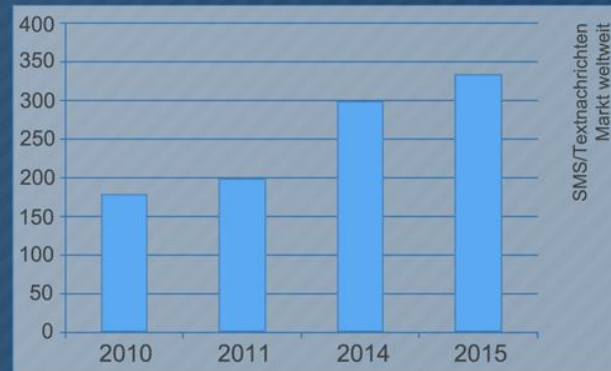

Arbeiten Sie effizient
und bleiben Sie
reaktionsfähig!

Horst Fuhrmann
CEO
SKyPRO AG

Der SMS Versand bleibt
eindeutig an der Spitze.
Er dominiert den
Non-Voice Markt weltweit.
Die SMS Nachricht ist somit
eines der effektivsten
Kommunikationsmittel
überhaupt.

Der weltweite SMS/Textnachrichten
Markt erreichte 2010 den Umsatz von
179.2 Mio USD. Er wird die 200 Mio USD
Grenze 2011 überschreiten. Die 300 Mio
USD werden bereits in der ersten Hälfte
2014 durchbrochen; 2015 wird das
Volumen des SMS-Nachrichtenmarktes
weltweit auf über 330 Mio USD
geschätzt!

Diskursabfolge